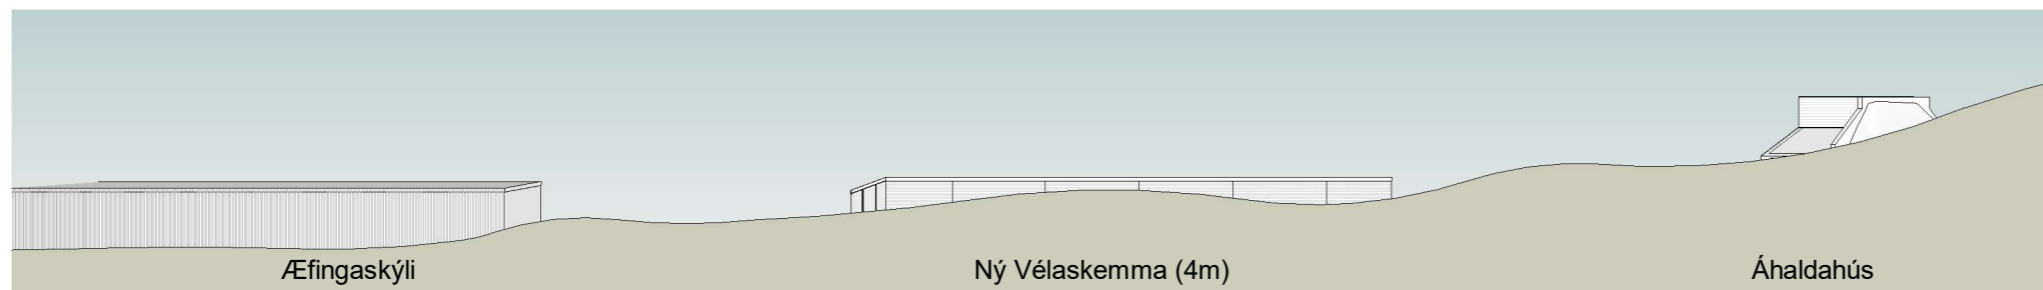

Afstöðumynd

Ásýnd frá Vallarhverfi

Skýringarmynd

Vélagæymsla/Verkstæði

Golfklúbburinn Keilir Hafnarfjörður

Efni: Afstöðumynd

Teigning nr: K01_H0_100

Dags: 15.09.2020