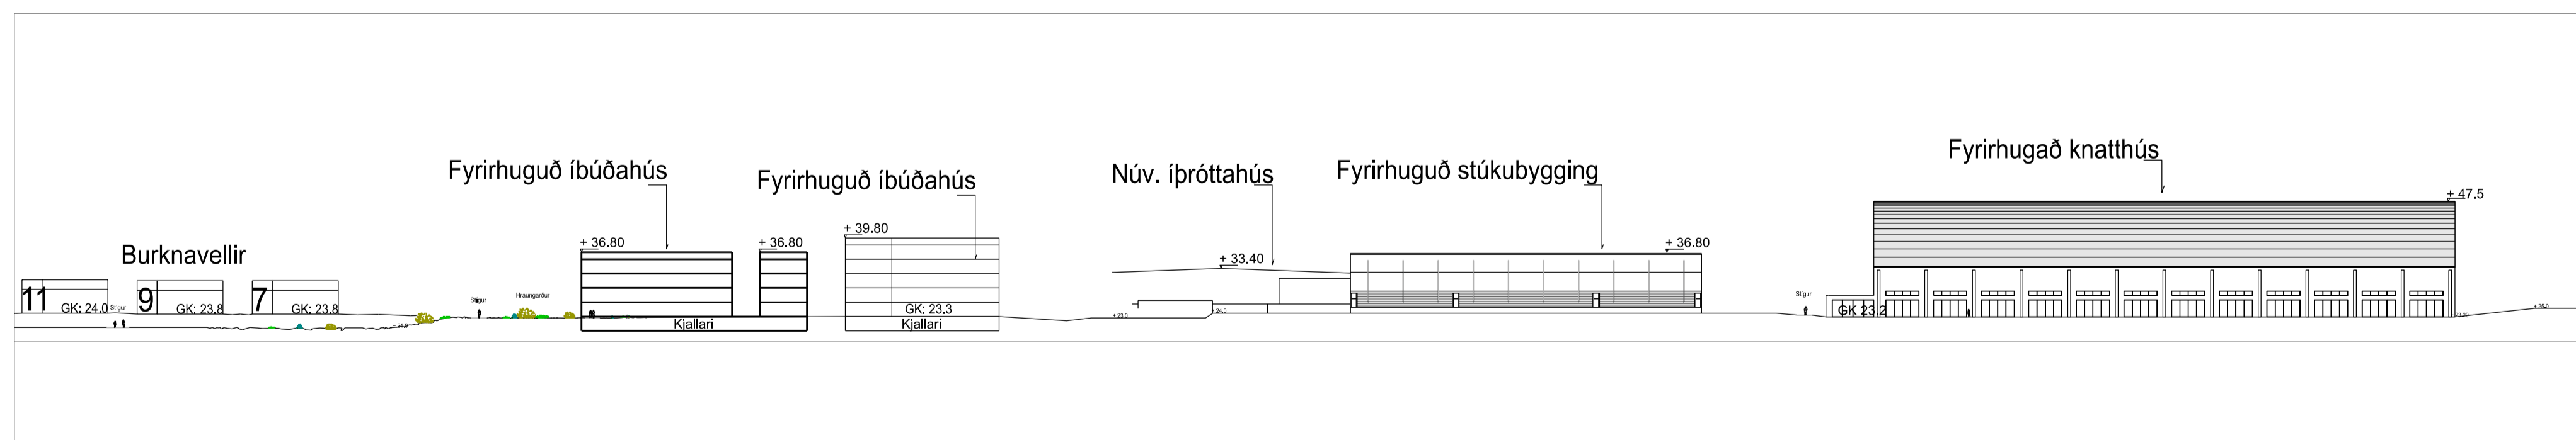

Sneiðing B 1:1000

VERKEFNI
Ásvellir 1, Hafnarfirði

TEGUND TERNINGAR	SKÝRINGARUPPRÁTTUR	MIC. I A1	1:2000
HEITI TERNINGAR	Deiliskipulag	ÞANNAD	BH
		TERNAD	AK
		YFRF.	PG
		DAGS	09.09.2019
VERK.NR.	9623	AUÐRENNI-NUMER TERNINGAR	05-02
		ÚTGAFA