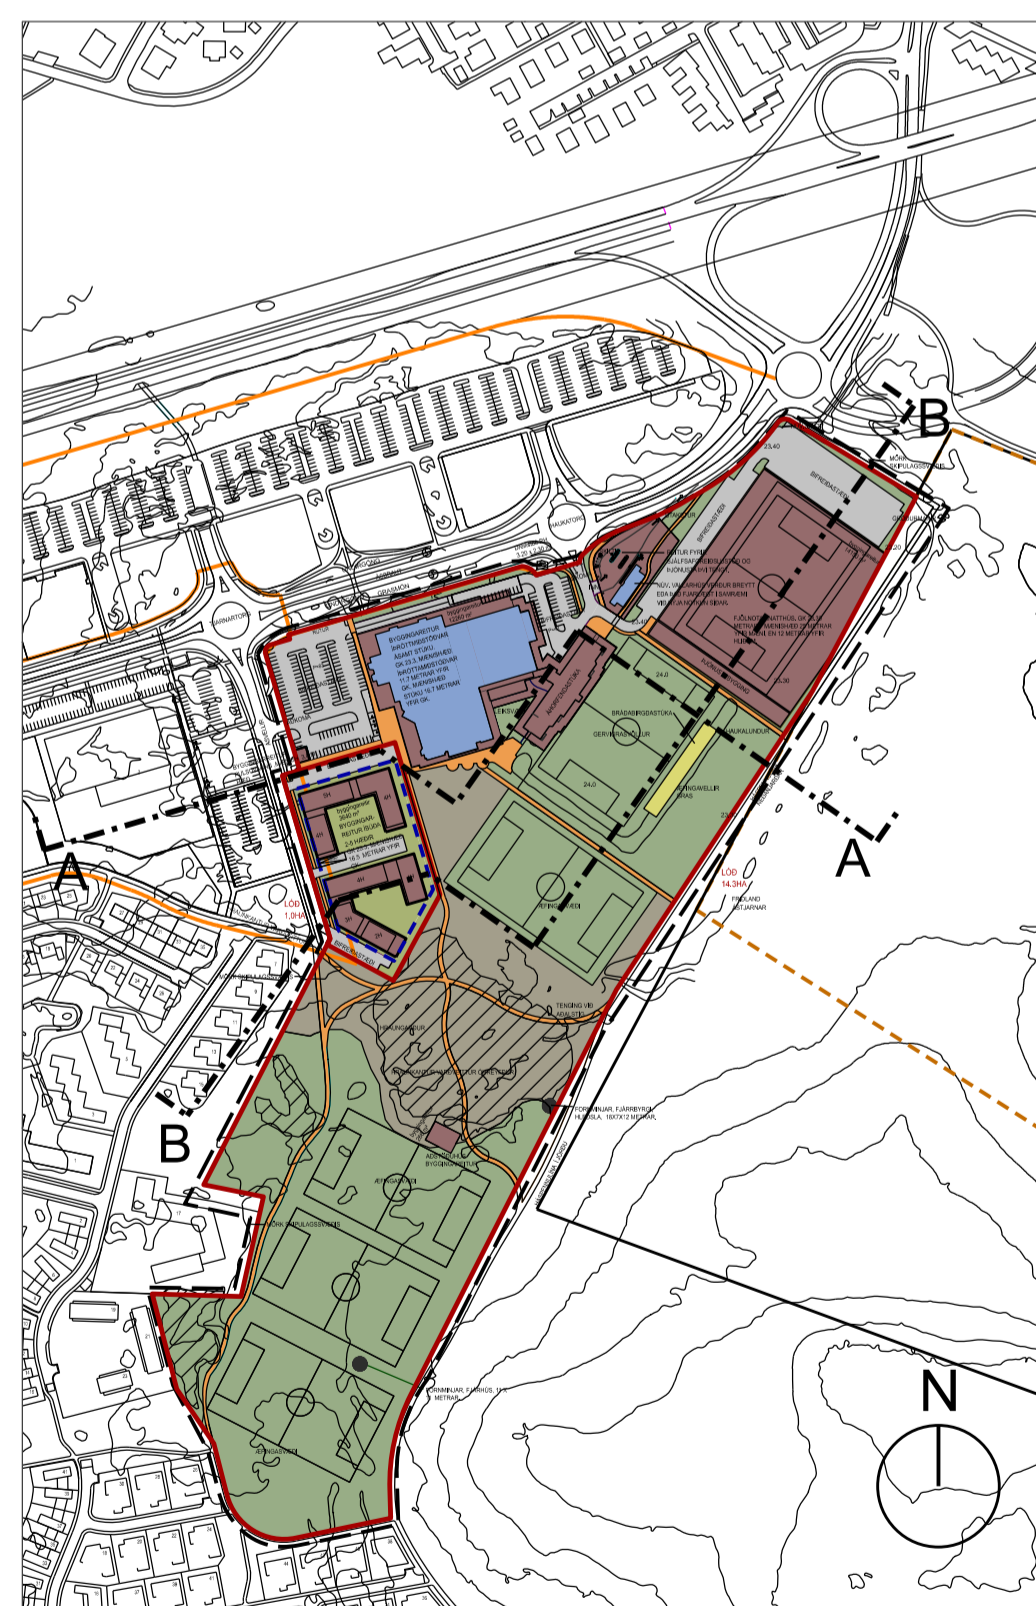

Staðsetning sneiðinga 1: 5000