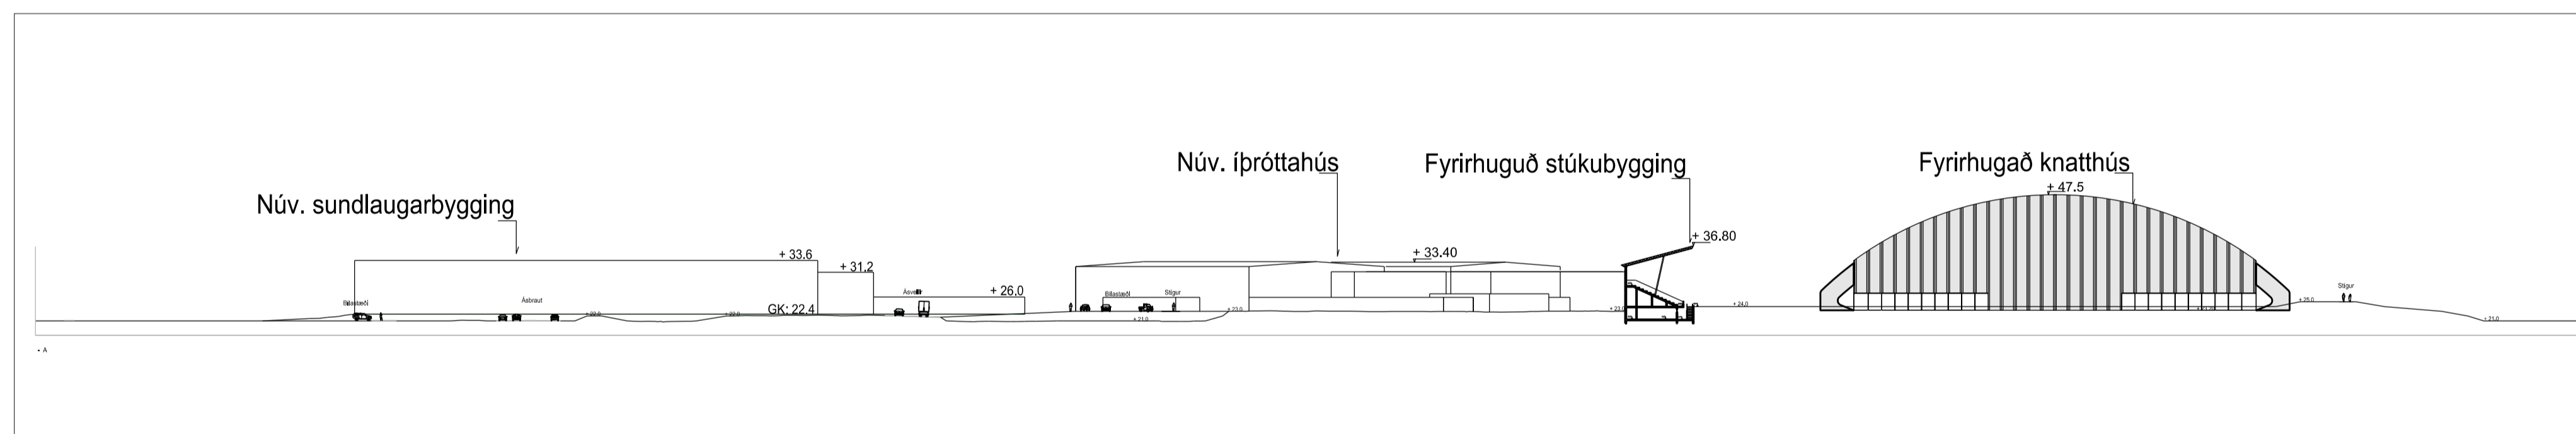

Sneiðing A 1:1000