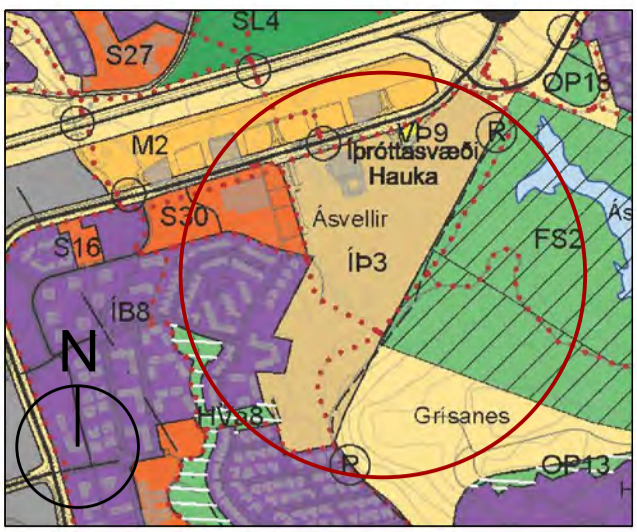

DEILISKIPULAG ÁSVALLA - BREYTING Á DEILISKIPULAGI ÁSVÖLLUM 1, HAFNARFIRÐI

Deiliskipulagsuppráttur þessi fellir úr gildi og kemur í staðinn fyrir deiliskipulagsupprátt dagis 19.01.2010 sem ódlaðist gildi þann 27.01.2010