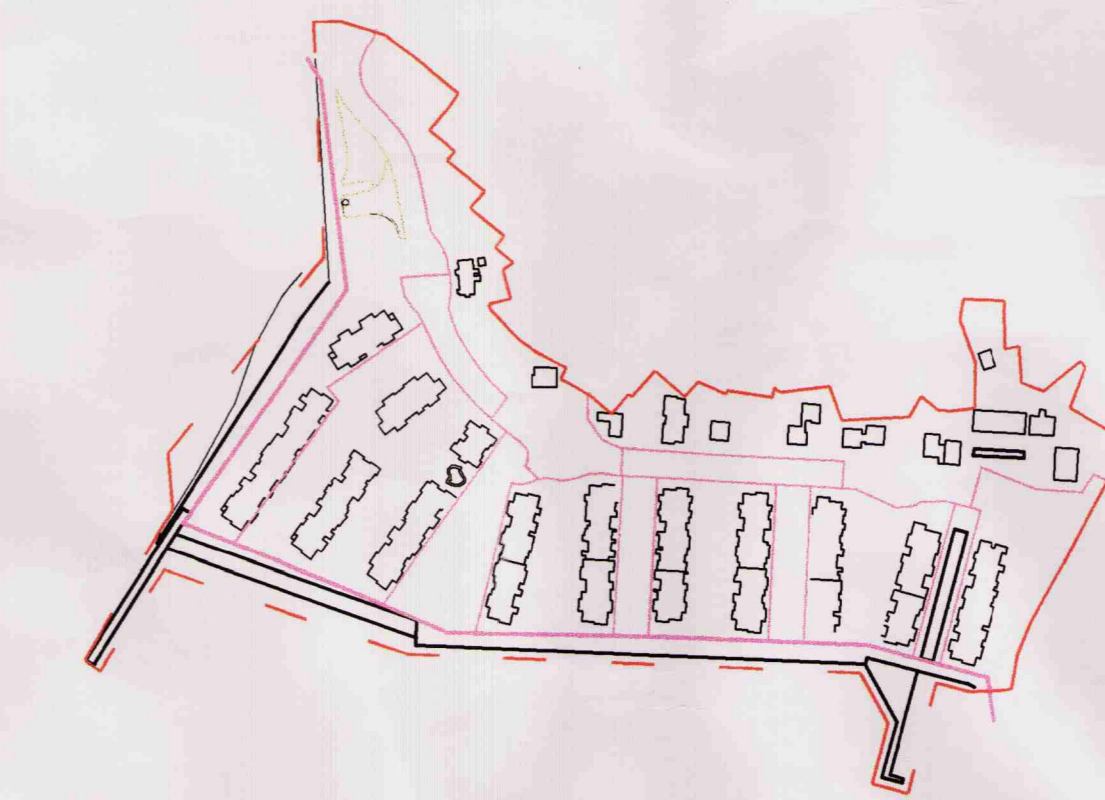

grunnmynd 1:1000

stofnstígar og gönguleiðir frá Norðurbakka

ADALSKIPULAG 1:20000

opín svæði og sameignar svæði

- SKÝRINGAR:**
- AFM.DELISKIPULAGS
  - GÖNGULEIÐIR
  - VATNSFLETIR
  - SAMEIGNARSVÆÐI
  - OPÍN\_SVÆÐI
  - 1-1,5.HÆÐ
  - 2-2,5.HÆÐ
  - 4,5.HÆÐA
  - 5,5.HÆÐA

húshæðir

fyrirmyndir frá Hollandi og Norðurlöndum

**BÆJARSKIPULAG HAFNARFJARDAR**  
**DEILISKIPULAG**  
 NORÐURBAKKINN I HAFNARFIRÐI  
 Skýringaruppdráttur  
 GRUNNMYND  
 AFSTÖÐUMYND  
 MKV: 1:1000  
 DAGS: 19.01.2005/15.03.2005  
 TEIKNAD: SE/BSS/IE  
 SKRÁ: 0307-99j1.02.dwg