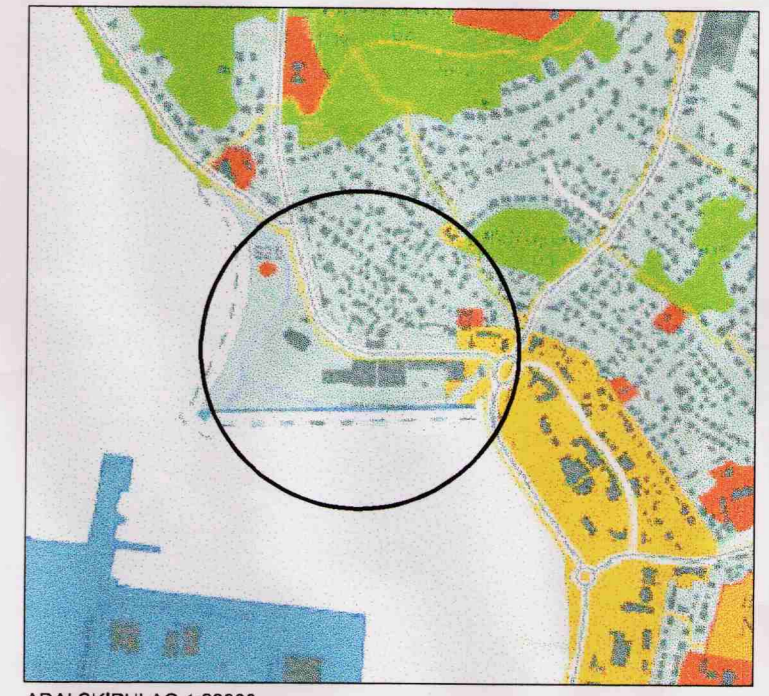

grunnmynd 1:1000

stofnstígar og gönguleiðir frá Norðurbakka

ADALSKIPULAG 1:20000

opín svæði og sameignar svæði

- SKÝRINGAR:**
- AFM.DELISKIPULAGS
  - GÖNGULEIÐIR
  - VATNSFLETIR
  - SAMEIGNARSVÆÐI
  - OPÍN\_SVÆÐI
  - 1-1,5.HÆÐ
  - 2-2,5.HÆÐ
  - 4,5.HÆÐA
  - 5,5.HÆÐA

húshæðir

fyrirmyndir frá Hollandi og Norðurlöndum

**BÆJARSKIPULAG HAFNARFJARDAR**  
**DEILISKIPULAG**  
 NORÐURBAKKINN I HAFNARFIRÐI  
 Skýringaruppdráttur  
 GRUNNMYND  
 AFSTÖÐUMYND  
 MKV: 1:1000  
 DAGS: 19.01.2005/15.03.2005  
 TEIKNAD: SE/BSS/IE  
 SKRÁ: 0307-99j1.02.dwg