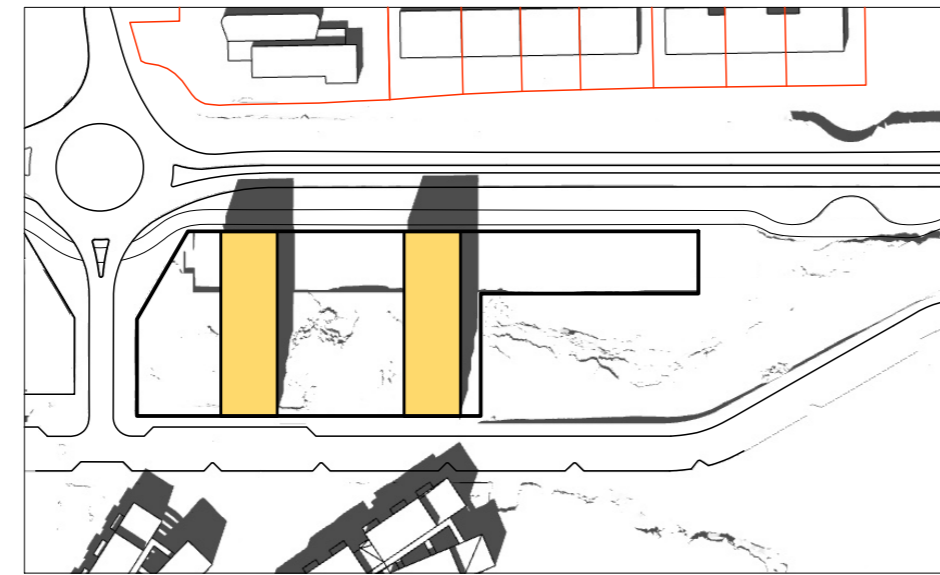

HAFNARFJÖRÐUR/HAMRANES REITUR 4a DEILISKIPULAGSTILLAGA

Lóðaskipulag
1:500

Skuggar - Sumar - 21/06 9:00

Skuggar - Sumar - 21/06 13:30

Skuggar - Sumar - 21/06 17:00

Snið CC
1:500

Skuggar - Vor/Haust - 20/03 9:00