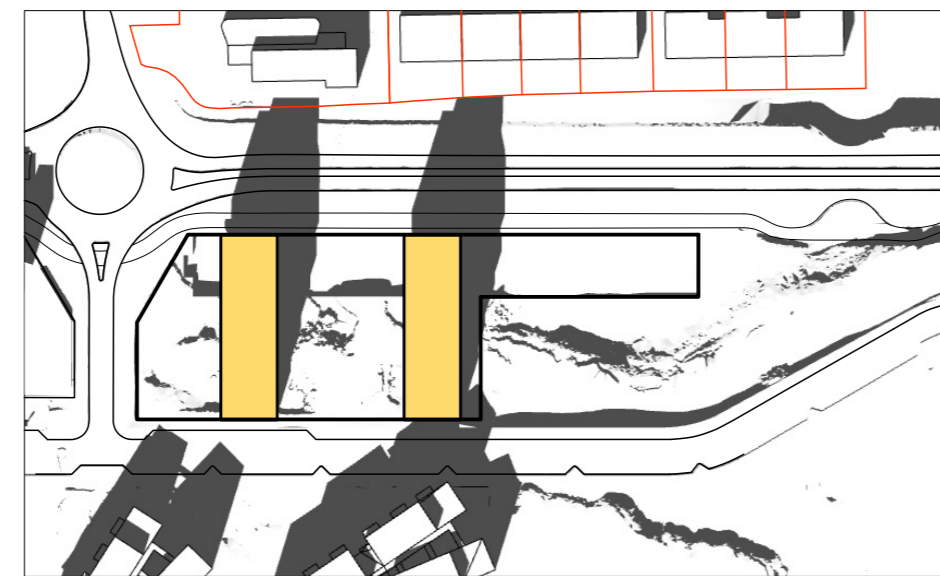

HAFNARFJÖRÐUR/HAMRANES REITUR 4a DEILISKIPULAGSTILLAGA

Lóðaskipulag
1:500

Skuggar - Sumar - 21/06 9:00

Skuggar - Sumar - 21/06 13:30

Skuggar - Sumar - 21/06 17:00

Snið CC
1:500

Skuggar - Vor/Haust - 20/03 9:00