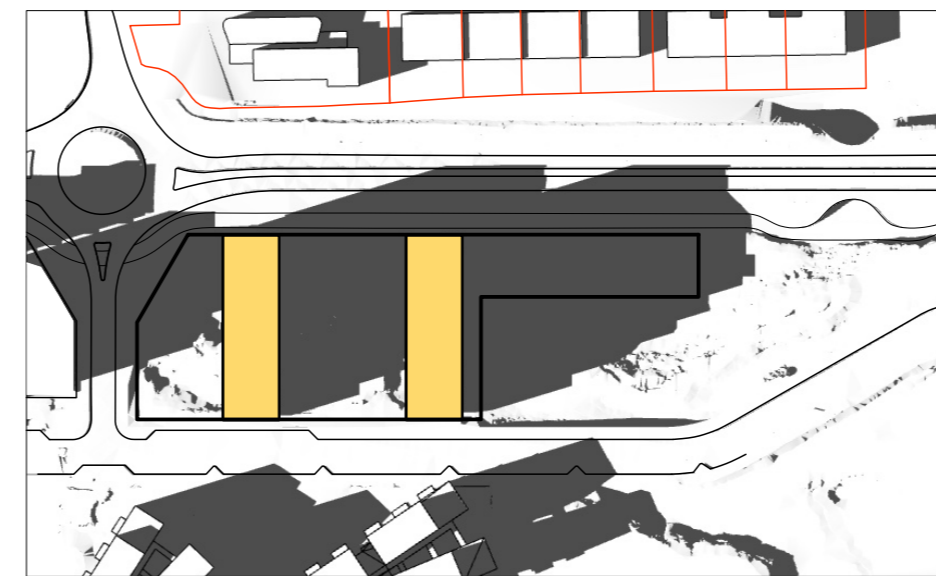

Skuggar - Vor/Haust - 20/03 17:00