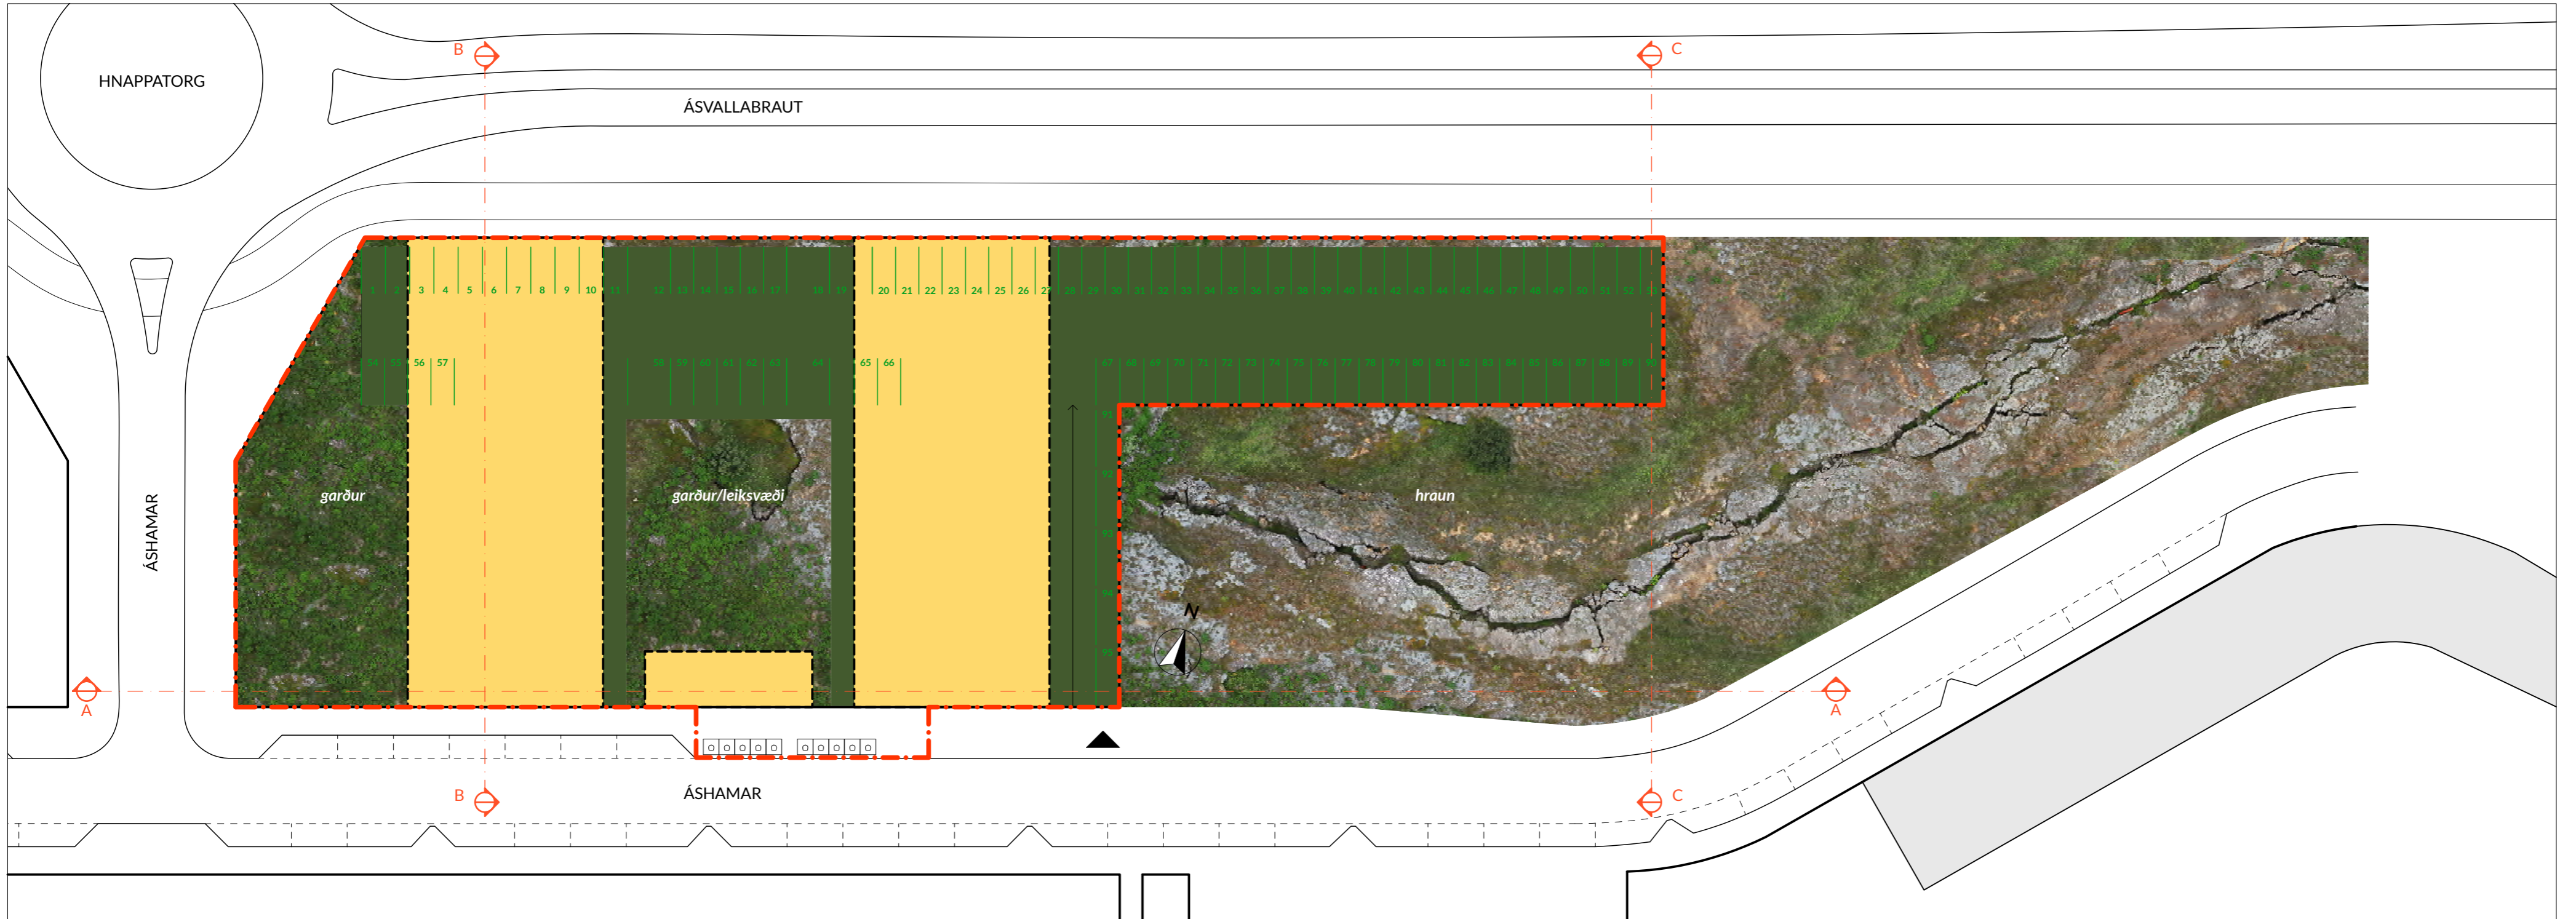

HAFNARFJÖRÐUR/HAMRANES REITUR 4a DEILISKIPULAGSTILLAGA

Lóðaskipulag
1:500

Skuggar - Sumar - 21/06 9:00

Skuggar - Sumar - 21/06 13:30

Skuggar - Sumar - 21/06 17:00

Snið CC
1:500

Skuggar - Vor/Haust - 20/03 9:00

Skuggar - Vor/Haust - 20/03 13:30

Skuggar - Vor/Haust - 20/03 17:00