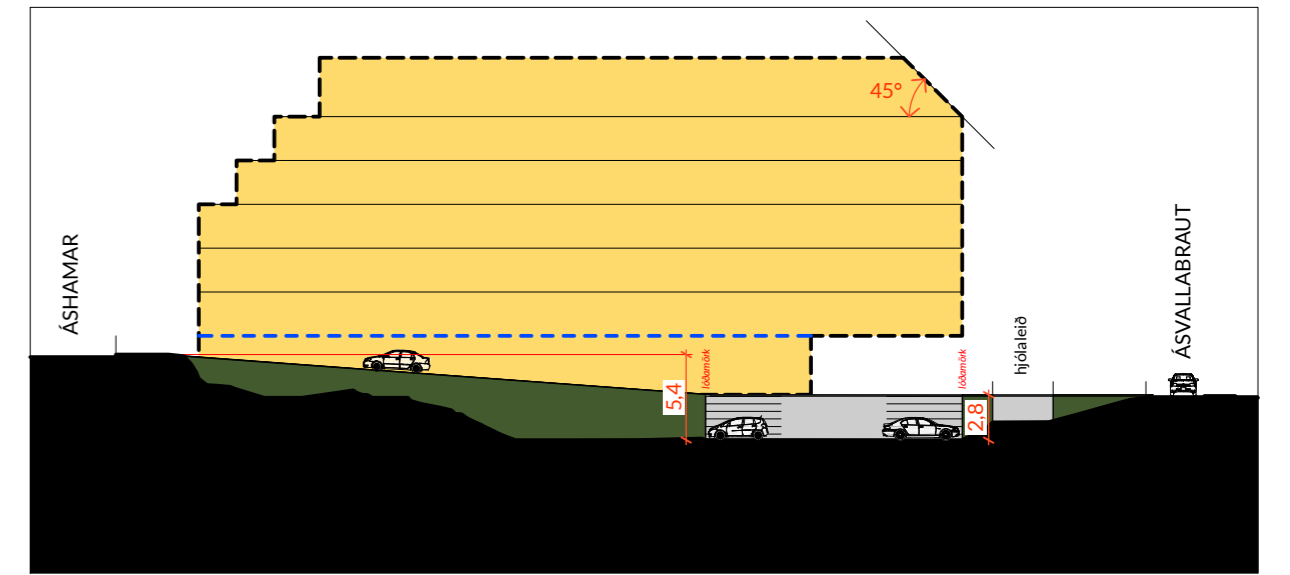

HAFNARFJÖRÐUR/HAMRANES REITUR 4a DEILISKIPULAGSTILLAGA

Lóðaskipulag
1:500

Skuggar - Sumar - 21/06 9:00

Skuggar - Sumar - 21/06 13:30

Skuggar - Sumar - 21/06 17:00

Snið CC
1:500

Skuggar - Vor/Haust - 20/03 9:00