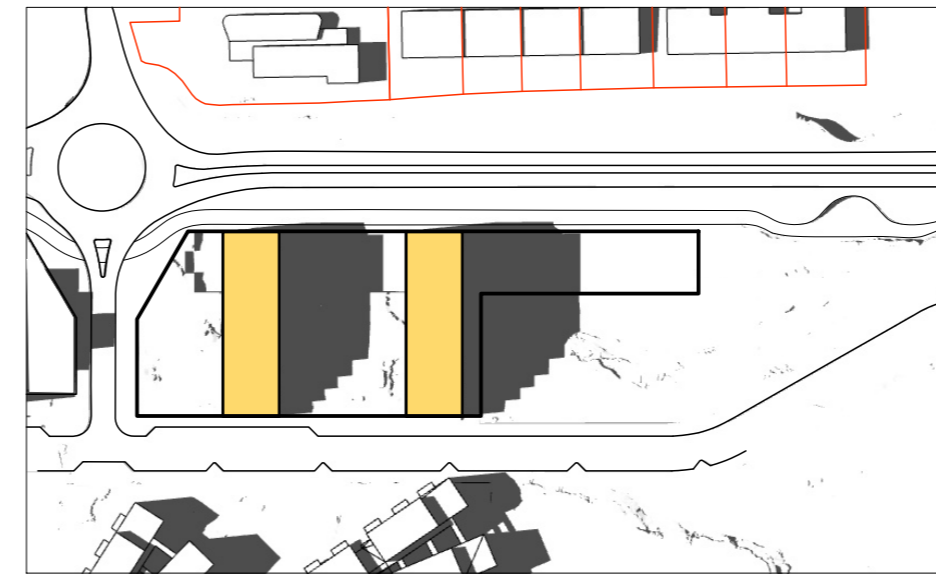

HAFNARFJÖRÐUR/HAMRANES REITUR 4a DEILISKIPULAGSTILLAGA

Lóðaskipulag
1:500

Skuggar - Sumar - 21/06 9:00

Skuggar - Sumar - 21/06 13:30

Skuggar - Sumar - 21/06 17:00

Snið CC
1:500

Skuggar - Vor/Haust - 20/03 9:00