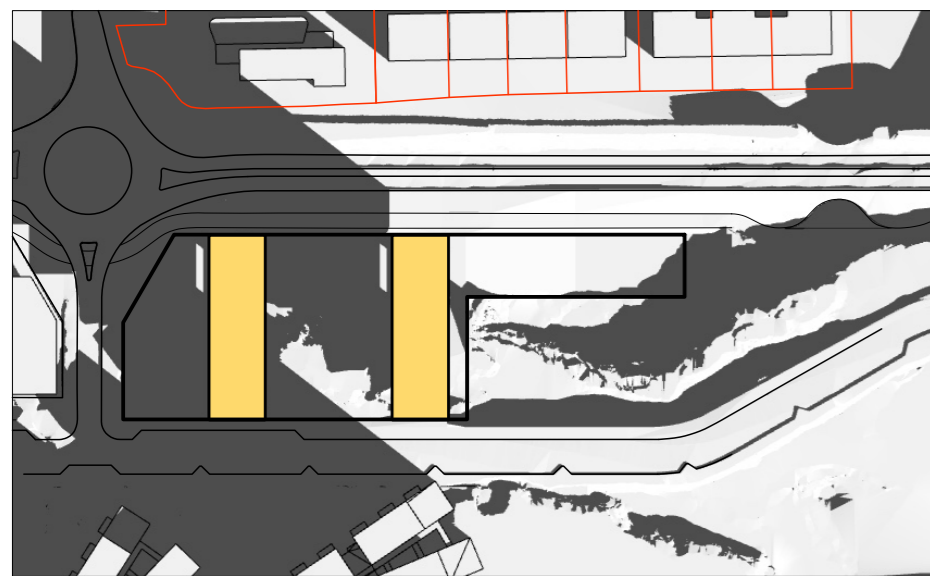

HAFNARFJÖRÐUR/HAMRANES REITUR 4a DEILISKIPULAGSTILLAGA

Lóðaskipulag
1:500

Skuggar - Sumar - 21/06 9:00

Skuggar - Sumar - 21/06 13:30

Skuggar - Sumar - 21/06 17:00

Snið CC
1:500

Skuggar - Vor/Haust - 20/03 9:00