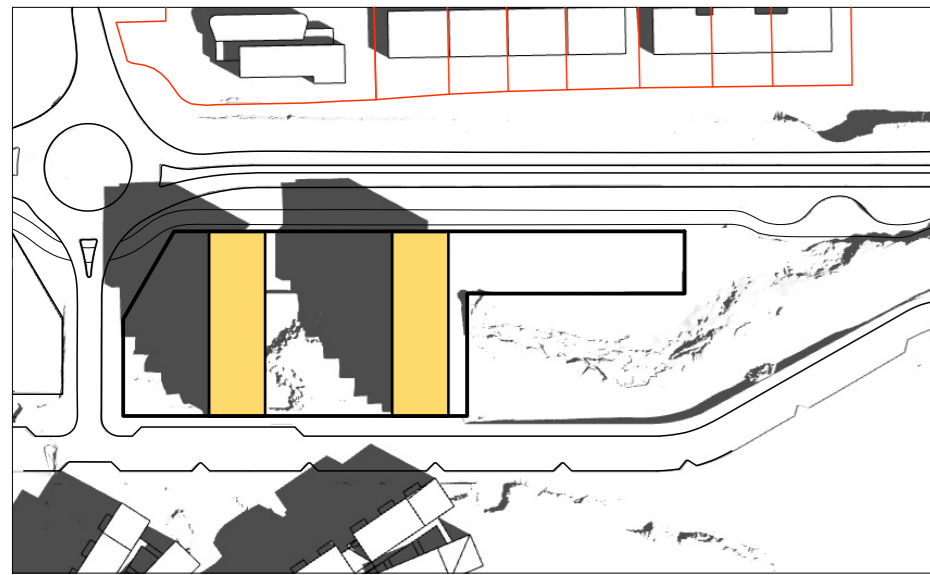

HAFNARFJÖRÐUR/HAMRANES REITUR 4a DEILISKIPULAGSTILLAGA

Lóðaskipulag
1:500

Skuggar - Sumar - 21/06 9:00

Skuggar - Sumar - 21/06 13:30

Skuggar - Sumar - 21/06 17:00

Snið CC
1:500

Skuggar - Vor/Haust - 20/03 9:00