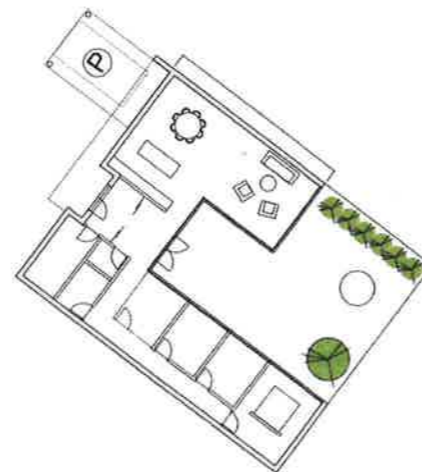

ÍBÚÐARHVERFI Í NORÐURBÆ - BREYTT DEILISKIPULAG

Breytt deiliskipulag - skýringarmynd
Tvö tveggja hæða raðhús, þrjú einbýlishús á einni hæð

Yfirlitsmynd - séð frá suðri

Yfirlitsmynd - séð frá austri

Hugmynd af útliti - Bakgarður

Hugmynd af útliti - Gata

Hugmynd af einbýlishúsi 180m²
Grunnmynd

Hugmynd af raðhúsi 150m²
Grunnmynd 1.hæð

Hugmynd af raðhúsi 150m²
Grunnmynd 2.hæð

DEILISKIPULAG HJALLABRAUT HAFNARFIRÐI Skýringarmynd

Mælikvarði: 1:1000 / 1:2000 A2
Dags: 19.04.2020