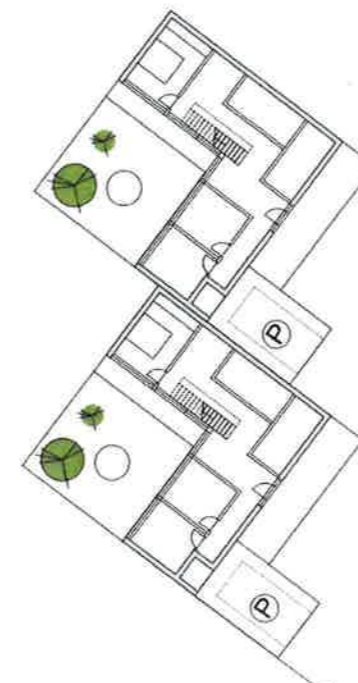

ÍBÚÐARHVERFI Í NORÐURBÆ - BREYTT DEILISKIPULAG

Breytt deiliskipulag - skýringarmynd
Tvö tveggja hæða raðhús, þrjú einbýlishús á einni hæð

Yfirlitsmynd - séð frá suðri

Yfirlitsmynd - séð frá austri

Hugmynd af útliti - Bakgarður

Hugmynd af útliti - Gata

Hugmynd af einbýlishúsi 180m²
Grunnmynd

Hugmynd af raðhúsi 150m²
Grunnmynd 1.hæð

Hugmynd af raðhúsi 150m²
Grunnmynd 2.hæð

DEILISKIPULAG HJALLABRAUT HAFNARFIRÐI Skýringarmynd

Mælikvarði: 1:1000 / 1:2000 A2
Dags: 19.04.2020