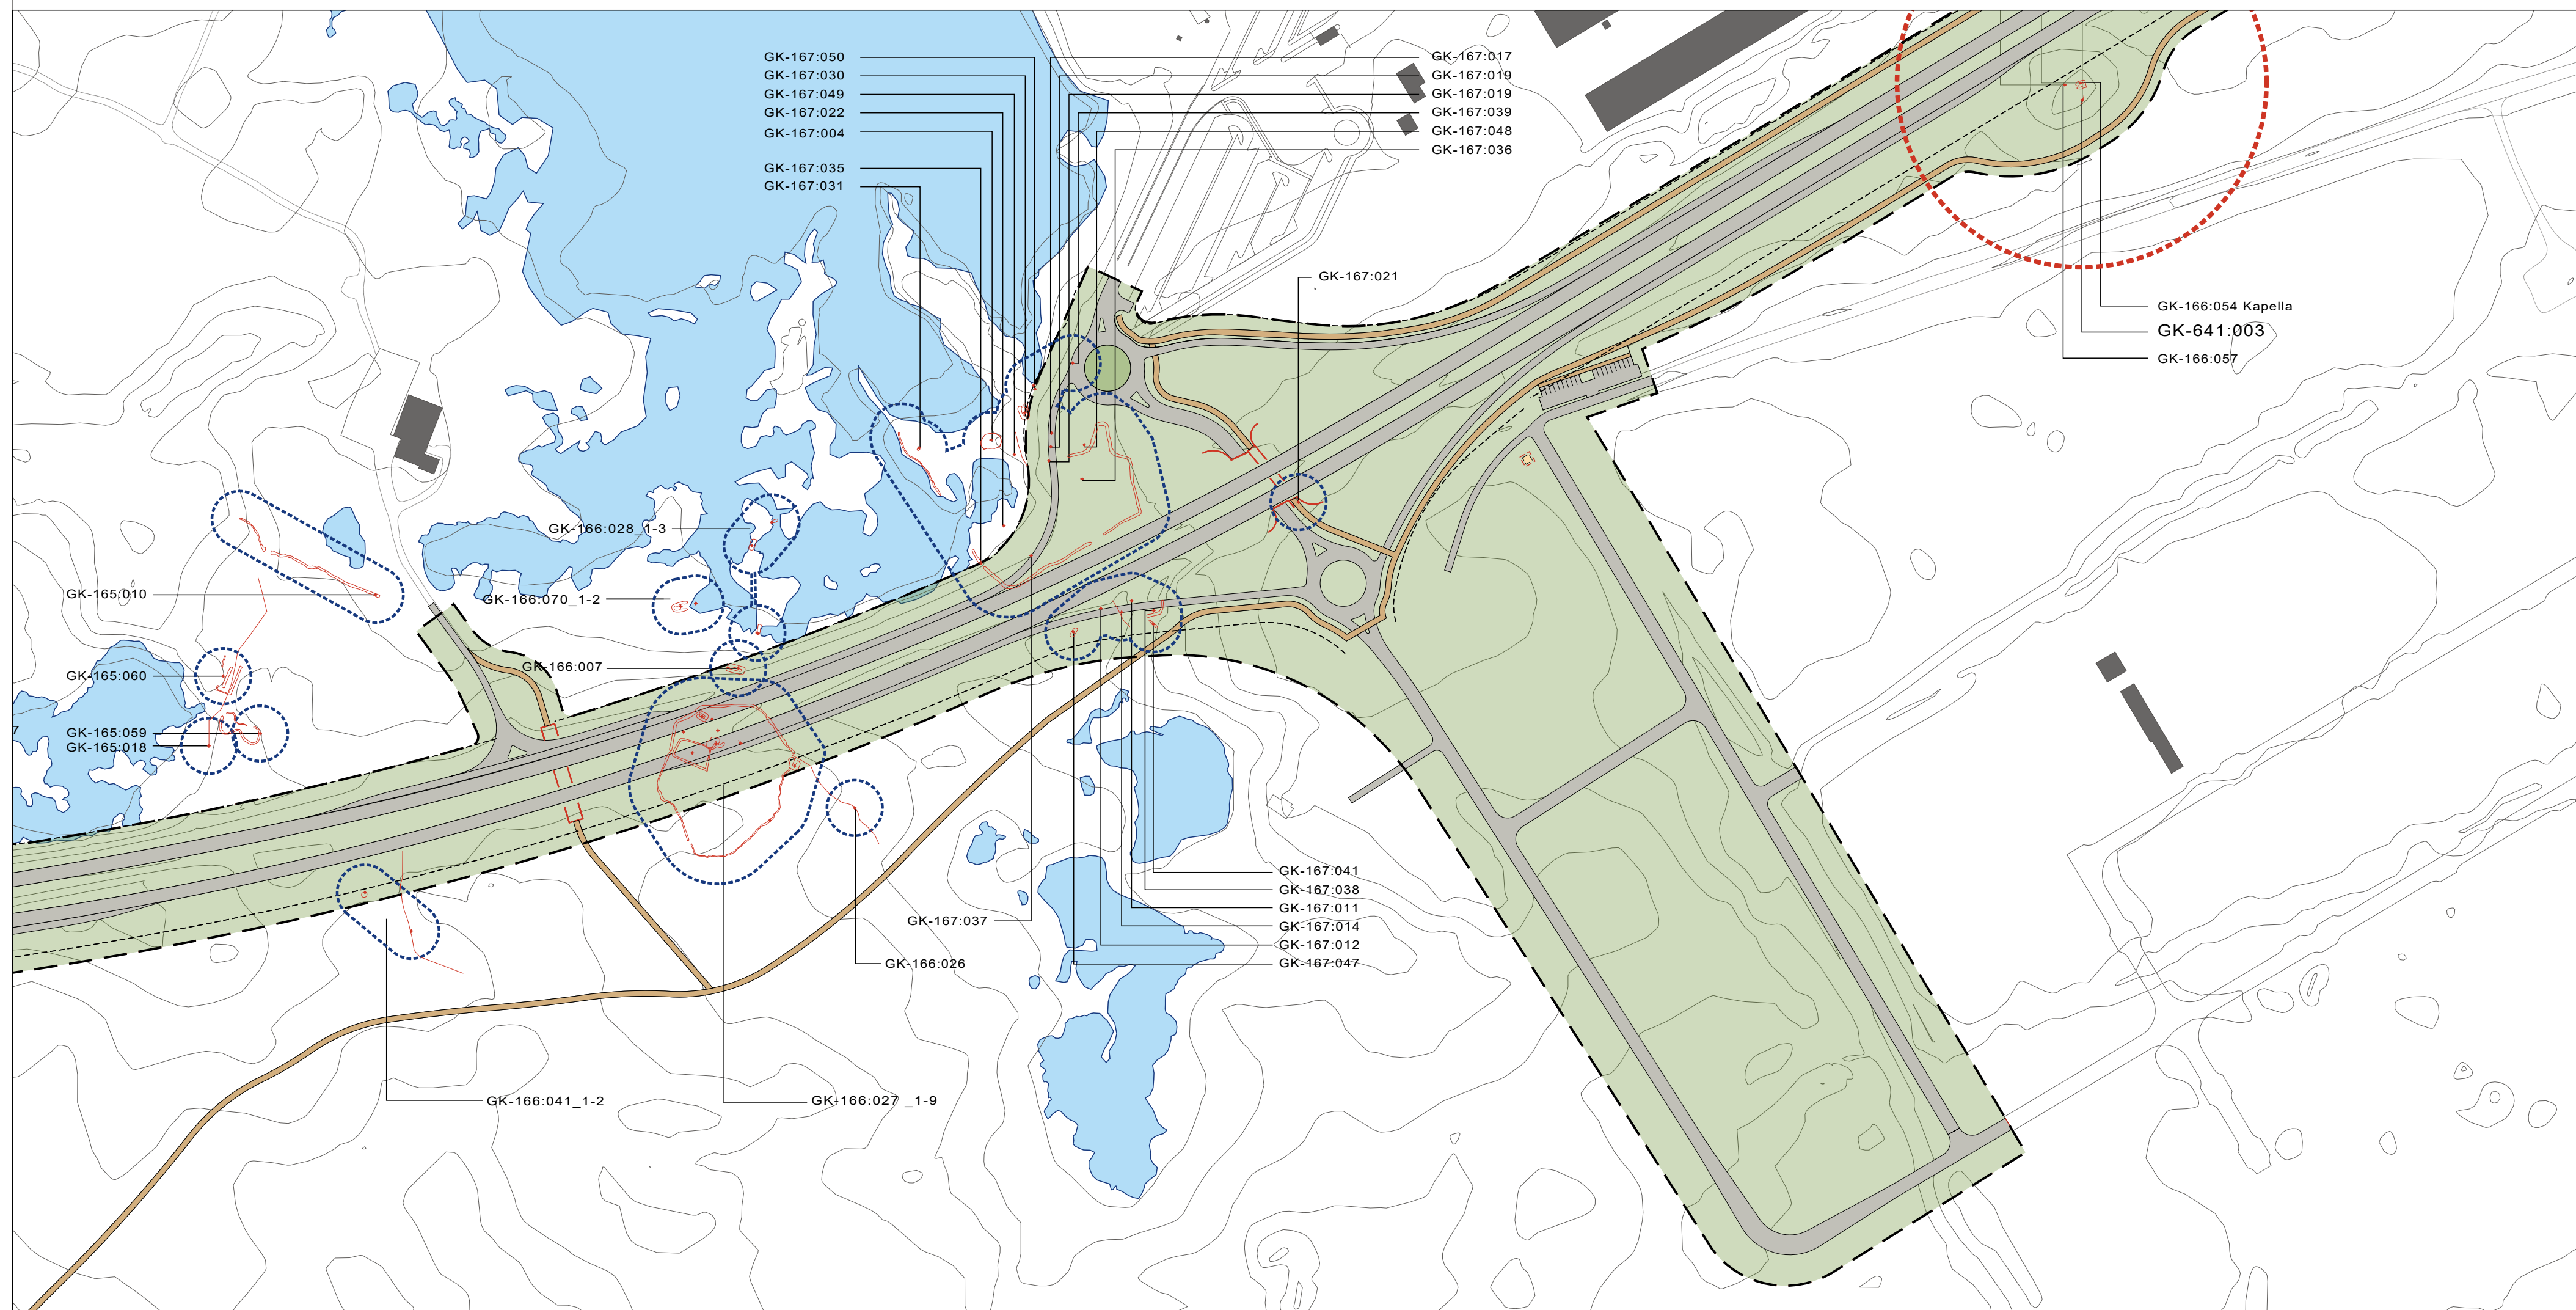

HLUTI YFIRLITSMYNDAR 1:2500

FORNLEIFASTOFNIN ÍSLANDS SES

Tafla 1. Mjær innan úttaksvalda

Samtala	Minjainningar	Tegund	Hlutverk	Séðhelti	Virniþing málav. 2017
GK-162-014	1	Heimild	Leið	Lónakotsselstigur	0
GK-162-031	1	Varða	Samgöngubót	Leið	80
GK-163-057	1	Gata	Leið	Skógargata	35
GK-163-072	1	Heimild	Leið		0
GK-163-074	1	Heimild	Goðravarða		40
GK-163-091	1	Garðlag			25
GK-165-010	1	Garðlag	Túngarður		111
GK-165-018	1	Gata	Leið		48
GK-165-059	1	Tóft	Ræsi	Straumsvétt	51
GK-165-060	1	Tóft	Fjárhús		81
GK-166-007	1	Heimild	Stekkur		14
GK-166-019	2	Heimild	Leið		33
GK-166-026	1	Gata	Leið	Péturakotsstigur	47
GK-166-027	9	Bajarstæði	Byli	Péturakot	20
GK-166-028	3	Brú	Leið	Pétursspor	31
GK-166-039	1	Heimild	Leið	Hraunhorststigur	23
GK-166-041	2	Gata	Leið	Straumsvéttstigur	69
GK-166-044	1	Gata	Leið	Gerðsstigur	84
GK-166-045	9	Bajarstæði	Bústaður	Gerð	77
GK-166-047	1	Náttúrumin	Valmisli	Gerðavarmisli	109
GK-166-054	1	Tóft	Bæthús	Kapella	45
GK-166-057	1	Þjóðsaga	Legstaður	Dýnin	42
GK-166-070	2	Tóft	Nausti	Péturshöf	56
GK-167-004	1	Bajarstæði	Byli	Litli-Lambhagi	78
GK-167-011	1	Heimild	Túngarður	Aukatúngarður	31
GK-167-012	1	Heimild	Leið		29
GK-167-014	1	Gata	Leið	Litli-Lambhagastigur	34
GK-167-017	1	Heimild	Yrdlingabyrgið		69
GK-167-018	1	Heimild	Herslubyrgi	Fiskibyrgið	61
GK-167-019	1	Heimild	Fjárhús		54
GK-167-020	1	Heimild	Leið	Lambhagastigur	96
GK-167-021	1	Heimild	Leið	Ólafstigur	25
GK-167-022	1	Heimild	Kálgarður		32
GK-167-030	1	Tóft	Úthús		85
GK-167-031	1	Hleðsla			89
GK-167-035	1	Garðlag	Túngarður		20
GK-167-036	1	Heimild	Kálgarður	Getingarður	49
GK-167-037	1	Heimild	Fjárhús	Hjaltakónungfjörn	12
GK-167-038	1	Hleðsla	Fjárhús		42
GK-167-039	1	Heimild	Fjárhús		99
GK-167-041	1	Hleðsla	Fjárhús	Steinbogi	49
GK-167-047	1	Hleðsla	Samgöngubót	Steinbogi	33
GK-167-048	1	Heimild	Kálgarður	Stóringarður	55
GK-167-049	1	Renna	Tráfr		66
GK-167-050	2	Heimild	Úthús		94
GK-168-052	1	Varða	Landamerki	Stóravarða	37
GK-168-054	1	Heimild	Leið	Suðurnesjavegurinn	0
GK-641-003	1	Gata	Leið	Alfaraleið	58